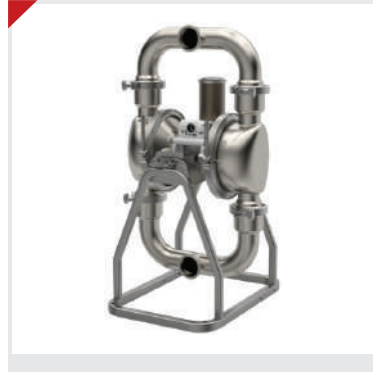

## Ürünler

Manometre

Termometre

PT100

Basınç Transmitteri

Termovel

Flowmetre

Seviye Ölçüm Cihazı

İletkenlik, Bulanıklık, pH ve

ORP Ölçüm Sensörü

**Ürünler**

Santrifüj Pompa

Loblu Pompa

Varil Pompası

Dişli Pompa

4 Pistonlu Pompa